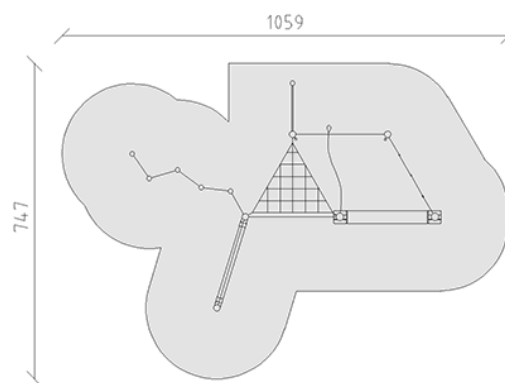

# Balancier-Parcours

Gerätelinie Robinie

Artikel 40284

Balancier-Parcours aus chemisch unbehandeltem Robinienkernholz geschliffen, Aufhängevorrichtungen aus Edelstahl, Mammutseile stahlarmiert.

CHF 10'610.-

(exkl. MWST)

 Altersgruppe	3+
 Gerätemasse	739 x 550 x 210 cm
 Platzbedarf	1059 x 747 cm
 min. Aufprallfläche	52.55 m <sup>2</sup>
 Fallhöhe	100 cm
 schwerstes Element	85 kg
 grösstes Element	280 x 20 x 20 cm
 Fundamente	12
 Beton	2.9 m <sup>3</sup>
 Montagezeit	7 h
 Monteure	2