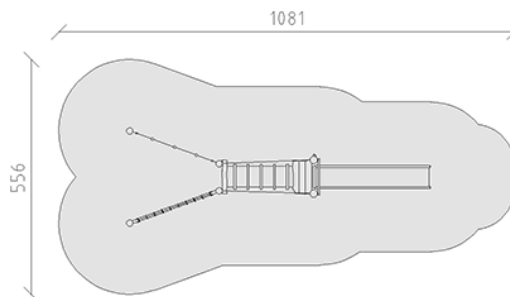

# Balancier-Parcours

Gerätelinie Robinie

Artikel 40315

Balancier-Parcours aus chemisch unbehandeltem Robinienkernholz geschliffen, mit Rutschbahn aus Polyester rot/gelb, Aufhängevorrichtungen aus Edelstahl, Mammutseile stahlarmiert.

CHF 9'325.-

(exkl. MWST)

 Altersgruppe	3+
 Gerätemasse	721 x 235 x 270 cm
 Platzbedarf	1081 x 556 cm
 min. Aufprallfläche	43.6 m <sup>2</sup>
 Fallhöhe	150 cm
 schwerstes Element	180 kg
 grösstes Element	350 x 120 x 120 cm
 Fundamente	7
 Beton	1.7 m <sup>3</sup>
 Montagezeit	5 h
 Monteure	2