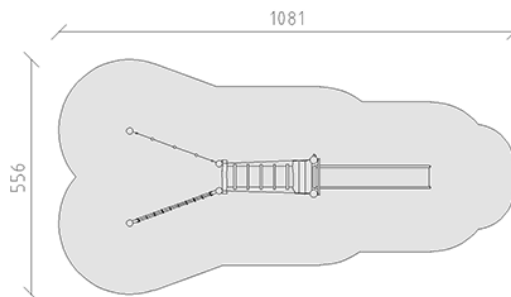

# Balancier-Parcours

Gerätelinie Robinie

Artikel 40315

Balancier-Parcours aus chemisch unbehandeltem Robinienkernholz geschliffen, mit Rutschbahn aus Polyester rot/gelb, Aufhängevorrichtungen aus Edelstahl, Mammutseile stahlarmiert.

**CHF 9'325.-**

(exkl. MWST)

 Altersgruppe	3+
 Gerätemasse	721 x 235 x 270 cm
 Platzbedarf	1081 x 556 cm
 min. Aufprallfläche	43.6 m <sup>2</sup>
 Fallhöhe	150 cm
 schwerstes Element	180 kg
 grösstes Element	350 x 120 x 120 cm
 Fundamente	7
 Beton	1.7 m <sup>3</sup>
 Montagezeit	5 h
 Monteure	2