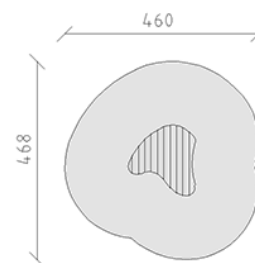

# Wolke

Artikel 53212

Wolke aus Schweizer Lärche roh, Spiralfedern lackiert, inkl. Fussgestell feuerverzinkt für minimale Einbautiefe 50 cm.

CHF 2'915.-

(exkl. MWST)

 Altersgruppe	3+
 Gerätemasse	168 x 160 x 35 cm
 Platzbedarf	468 x 460 cm
 min. Aufprallfläche	16.85 m <sup>2</sup>
 Fallhöhe	60 cm
 schwerstes Element	175 kg
 grösstes Element	168 x 160 x 85 cm
 Fundamente	1
 Beton	0.55 m <sup>3</sup>
 Montagezeit	1 h
 Monteure	2