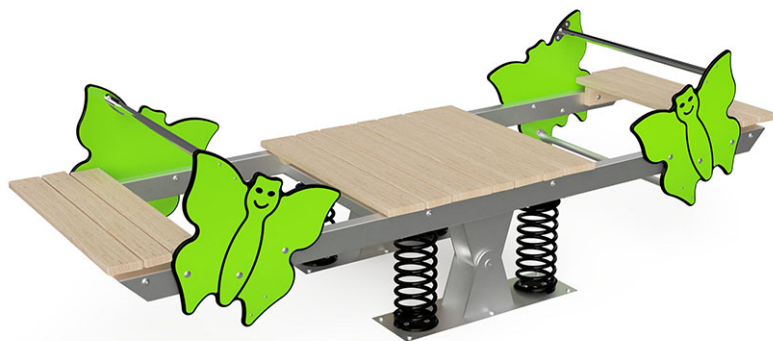

Papillon

Artikel 53215

Papillon aus einer feuerverzinkten Stahlkonstruktion, Sitzfläche aus Schweizer Lärche roh, Seitenteile aus Polyäthylen, mit Spiralfedern lackiert, inkl. Fussgestell feuerverzinkt für minimale Einbautiefe 50 cm.

CHF 6'105.-

(exkl. MWST)

	Altersgruppe	3+
	Gerätemasse	314 x 102 x 91 cm
	Platzbedarf	514 x 402 cm
	min. Aufprallfläche	17,15 m ²
	Fallhöhe	60 cm
	schwerstes Element	260 kg
	grösstes Element	314 x 100 x 91 cm
	Fundamente	2
	Beton	0,6 m ³
	Montagezeit	1 h
	Monteure	2