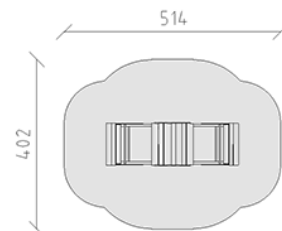

Papillon

Artikel 53215

Papillon aus einer feuerverzinkten Stahlkonstruktion, Sitzfläche aus Schweizer Lärche roh, Seitenteile aus Polyäthylen, mit Spiralfedern lackiert, inkl. Fussgestell feuerverzinkt für minimale Einbautiefe 50 cm.

CHF 6'105.-

(exkl. MWST)

	Altersgruppe	3+
	Gerätemasse	314 x 102 x 91 cm
	Platzbedarf	514 x 402 cm
	min. Aufprallfläche	17,15 m ²
	Fallhöhe	60 cm
	schwerstes Element	260 kg
	grösstes Element	314 x 100 x 91 cm
	Fundamente	2
	Beton	0,6 m ³
	Montagezeit	1 h
	Monteure	2