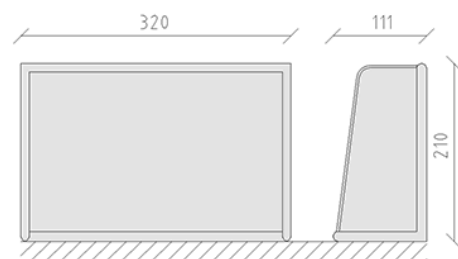

# Bolzplatztor

Gerätelinie Freizeit

Artikel 75510

Bolzplatztor aus Aluminium, Oberfläche Alu naturblank, Grösse 300 x 200 cm, Modell freistehend, mit Sicherheits-Netzbügel und Herkules-Tornetz.

**CHF 3'060.-**

(exkl. MWST)

 Altersgruppe	5+
 Gerätemasse	320 x 111 x 210 cm
 schwerstes Element	20 kg
 grösstes Element	310 x 70 x 210 cm
 Montagezeit	2 h
 Monteure	2

**buerli**  
Mitten im Spiel

+41 41 925 14 00

info@buerli.swiss