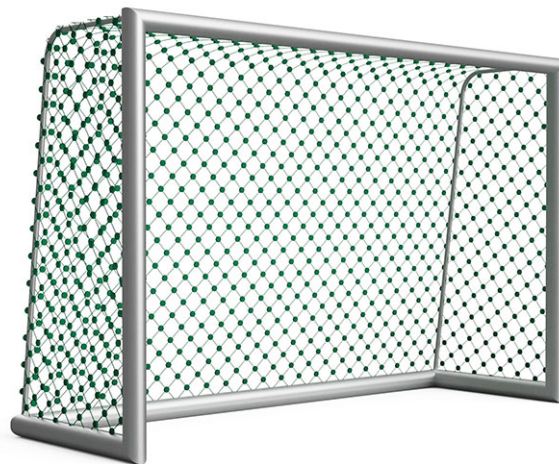

# Bolzplatztor

Gerätelinie Freizeit

Artikel 75510

Bolzplatztor aus Aluminium, Oberfläche Alu naturblank, Grösse 300 x 200 cm, Modell freistehend, mit Sicherheits-Netzbügel und Herkules-Tornetz.

**CHF 3'060.-**

(exkl. MWST)

 Altersgruppe	5+
 Gerätemasse	320 x 111 x 210 cm
 schwerstes Element	20 kg
 grösstes Element	310 x 70 x 210 cm
 Montagezeit	2 h
 Monteure	2

**buerli**  
Mitten im Spiel

+41 41 925 14 00

info@buerli.swiss