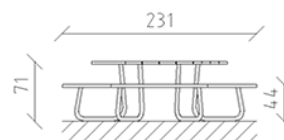

Picknicktisch Epoque Kiefer

Artikel 85379

Picknicktisch aus Schweizer Kiefernholz druckimprägniert, Ausführung sechseckig, Grösse 231 x 200 cm, ohne Rückenlehne, Stahlkonstruktion feuerverzinkt.

CHF 3'110.-

(exkl. MWST)

	Gerätemasse	231 x 200 x 71 cm
	schwerstes Element	120 kg
	grösstes Element	231 x 200 x 71 cm
	Montagezeit	1 h
	Monteure	2

buerli
Mitten im Spiel