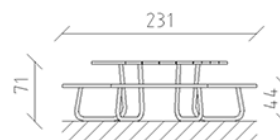

# Picknicktisch Epoque Kiefer

Artikel 85379

Picknicktisch aus Schweizer Kiefernholz druckimprägniert, Ausführung sechseckig, Grösse 231 x 200 cm, ohne Rückenlehne, Stahlkonstruktion feuerverzinkt.

**CHF 3'110.-**

(exkl. MWST)

	Gerätemasse	231 x 200 x 71 cm
	schwerstes Element	120 kg
	grösstes Element	231 x 200 x 71 cm
	Montagezeit	1 h
	Monteure	2

**buerli**  
Mitten im Spiel