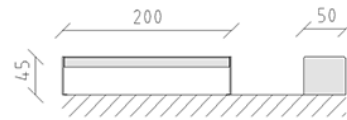

Parkbank Lärche roh

Artikel 84775

Parkbank aus Schweizer Lärche roh, Länge 200 cm, ohne Rückenlehne, Stahlkonstruktion feuerverzinkt.

CHF 1'770.-

(exkl. MWST)

	Gerätemasse	200 x 50 x 45 cm
	schwerstes Element	82 kg
	grösstes Element	200 x 50 x 45 cm
	Montagezeit	1 h
	Monteure	2