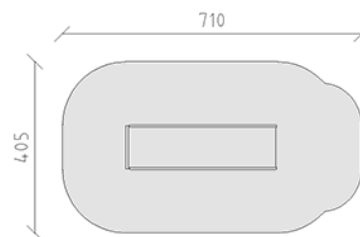

# Breitrutschbahn

Artikel 10070

Breitrutschbahn für Anbauhöhe 200 cm, Wannenzlänge 400 cm, aus Polyester grün/grün,  
inkl. Stahlfusskonsolen für minimale Einbautiefe 50 cm.

**CHF 2'960.-**

(exkl. MWST)

 Altersgruppe	3+
 Gerätemasse	360 x 105 x 256 cm
 Platzbedarf	710 x 405 cm
 min. Aufprallfläche	26.15 m <sup>2</sup>
 Fallhöhe	100 cm
 schwerstes Element	63 kg
 grösstes Element	325 x 105 x 65 cm
 Fundamente	2
 Beton	0.2 m <sup>3</sup>
 Montagezeit	1 h
 Monteure	2