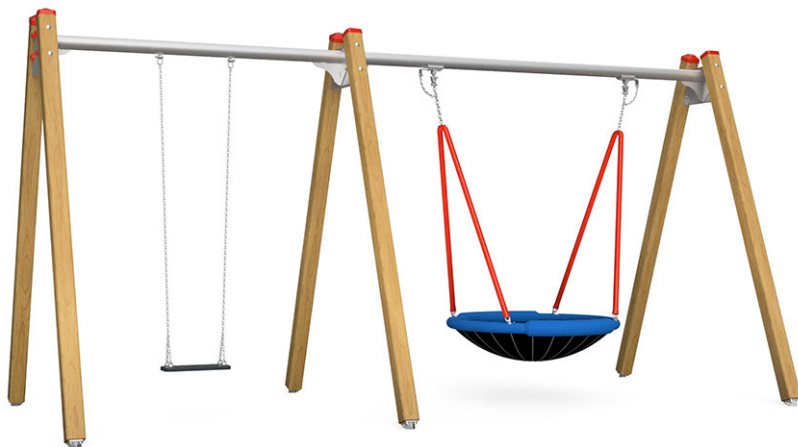

# Schaukelgerüst mit Vogelnest

Gerätelinie Kantholz

Artikel 32220

Schaukelgerüst mit Vogelnest aus mehrfach verleimtem Kiefernholz druckimprägniert, Aufhängevorrichtung aus Edelstahl für ein Sitz, Stahlrohr und Eckverbinder feuerverzinkt, mit Vogelnest Huck ø 125 cm, Seilringfarbe blau, inkl. Stahlfusskonsolen für minimale Einbautiefe 50 cm.

**CHF 4'555.-**

(exkl. MWST)

	Altersgruppe	3+
	Gerätemasse	513 x 218 x 262 cm
	Platzbedarf	794 x 513 cm
	min. Aufprallfläche	32.6 m <sup>2</sup>
	Fallhöhe	146 cm
	schwerstes Element	45 kg
	grösstes Element	305 x 38 x 28 cm
	Fundamente	6
	Beton	1.1 m <sup>3</sup>
	Montagezeit	2 h
	Monteure	2