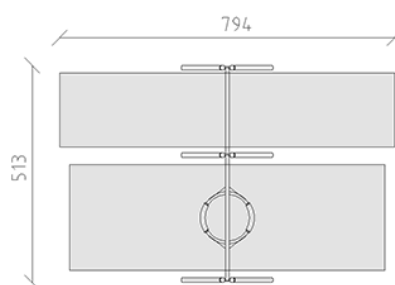

# Schaukelgerüst mit Vogelnest

Gerätelinie Kantholz

Artikel 32220

Schaukelgerüst mit Vogelnest aus mehrfach verleimtem Kiefernholz druckimprägniert, Aufhängevorrichtung aus Edelstahl für ein Sitz, Stahlrohr und Eckverbinder feuerverzinkt, mit Vogelnest Huck ø 125 cm, Seilringfarbe blau, inkl. Stahlfusskonsolen für minimale Einbautiefe 50 cm.

**CHF 4'555.-**

(exkl. MWST)

	Altersgruppe	3+
	Gerätemasse	513 x 218 x 262 cm
	Platzbedarf	794 x 513 cm
	min. Aufprallfläche	32.6 m <sup>2</sup>
	Fallhöhe	146 cm
	schwerstes Element	45 kg
	grösstes Element	305 x 38 x 28 cm
	Fundamente	6
	Beton	1.1 m <sup>3</sup>
	Montagezeit	2 h
	Monteure	2