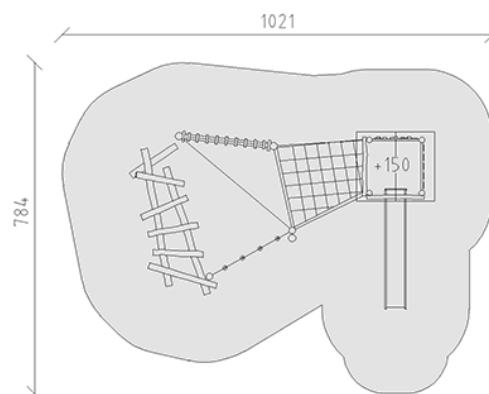

Balancier-Parcours

Gerätelinie Robinie

Artikel 40321

Balancier-Parcours aus chemisch unbehandeltem Robinienkernholz geschliffen, mit Spielturm Podesthöhe 150 cm, Rutschbahn aus Edelstahl, Aufhängevorrichtungen aus Edelstahl, Mammutseile stahlarmiert.

CHF 21'395.-

(exkl. MWST)

	Altersgruppe	3+
	Gerätemasse	724 x 424 x 349 cm
	Platzbedarf	1021 x 784 cm
	min. Aufprallfläche	63.6 m ²
	Fallhöhe	150 cm
	schwerstes Element	450 kg
	grösstes Element	430 x 165 x 165 cm
	Fundamente	15
	Beton	2.6 m ³
	Montagezeit	6 h
	Monteure	2