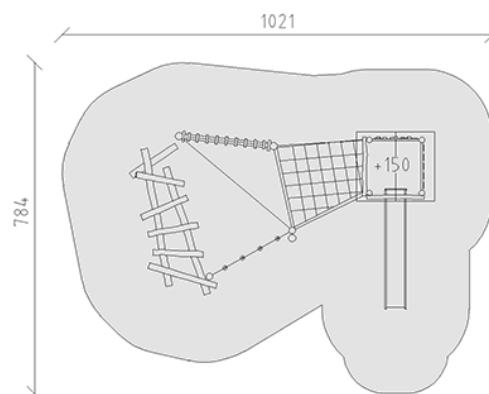

# Balancier-Parcours

Gerätelinie Robinie

Artikel 40321

Balancier-Parcours aus chemisch unbehandeltem Robinienkernholz geschliffen, mit Spielturm Podesthöhe 150 cm, Rutschbahn aus Edelstahl, Aufhängevorrichtungen aus Edelstahl, Mammutseile stahlarmiert.

**CHF 21'395.-**

(exkl. MWST)

	Altersgruppe	3+
	Gerätemasse	724 x 424 x 349 cm
	Platzbedarf	1021 x 784 cm
	min. Aufprallfläche	63.6 m <sup>2</sup>
	Fallhöhe	150 cm
	schwerstes Element	450 kg
	grösstes Element	430 x 165 x 165 cm
	Fundamente	15
	Beton	2.6 m <sup>3</sup>
	Montagezeit	6 h
	Monteure	2