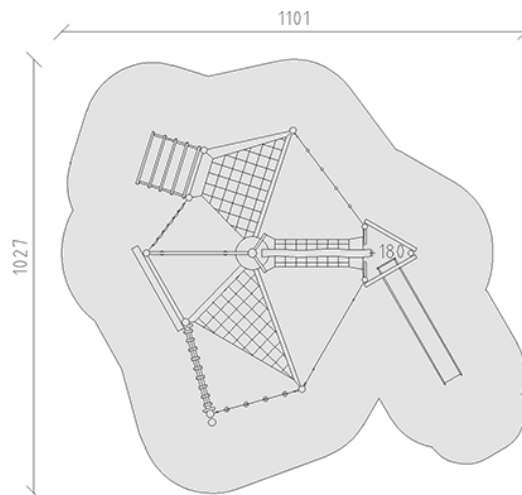

Balancier-Parcours

Gerätelinie Robinie

Artikel 40330

Balancier-Parcours aus chemisch unbehandeltem Robinienkernholz geschliffen, mit Spielturm Podesthöhe 180 cm, Rutschbahn aus Edelstahl, Aufhängevorrichtungen aus Edelstahl, Mammutseile stahlarmiert.

CHF 30'530.-

(exkl. MWST)

 Altersgruppe	5+
 Gerätemasse	784 x 708 x 380 cm
 Platzbedarf	1101 x 1027 cm
 min. Aufprallfläche	82.7 m ²
 Fallhöhe	210 cm
 schwerstes Element	300 kg
 grösstes Element	430 x 140 x 140 cm
 Fundamente	17
 Beton	3.3 m ³
 Montagezeit	8 h
 Monteure	2