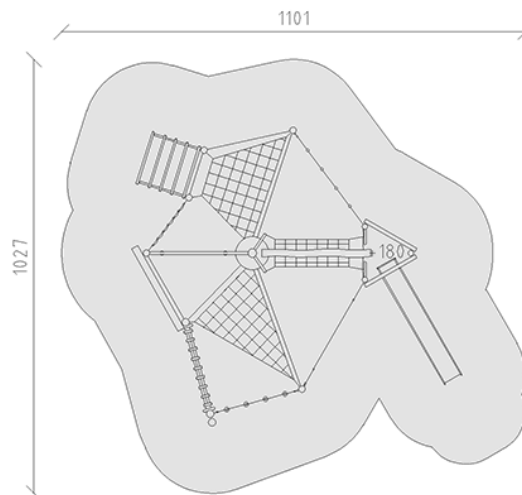

Balancier-Parcours

Gerätelinie Robinie

Artikel 40330

Balancier-Parcours aus chemisch unbehandeltem Robinienkernholz geschliffen, mit Spielturm Podesthöhe 180 cm, Rutschbahn aus Edelstahl, Aufhängevorrichtungen aus Edelstahl, Mammutseile stahlarmiert.

CHF 30'530.-

(exkl. MWST)

	Altersgruppe	5+
	Gerätemasse	784 x 708 x 380 cm
	Platzbedarf	1101 x 1027 cm
	min. Aufprallfläche	82.7 m ²
	Fallhöhe	210 cm
	schwerstes Element	300 kg
	grösstes Element	430 x 140 x 140 cm
	Fundamente	17
	Beton	3.3 m ³
	Montagezeit	8 h
	Monteure	2