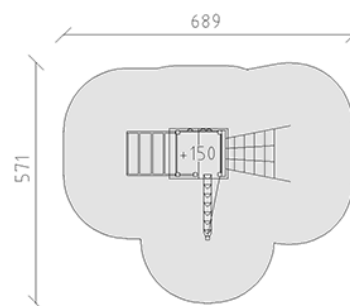

Spielturm-Kombination

Gerätelinie Eco

Artikel 54256

Spielturm-Kombination aus mehrfach verleimtem Schweizer Kiefernholz druckimprägniert, Podesthöhe 150 cm, mit Satteldach, Sprossenaufstieg, Baumstammaufstieg, Metall-Hängelleiter, Bergsteigerwand und Netzaufstieg, inkl. Stahlfussskonsole für minimale Einbautiefe 50 cm.

CHF 6'590.-

(exkl. MWST)

| | | |
|--|---------------------|----------------------|
| | Altersgruppe | 3+ |
| | Gerätemasse | 389 x 271 x 340 cm |
| | Platzbedarf | 689 x 571 cm |
| | min. Aufprallfläche | 30.45 m ² |
| | Fallhöhe | 150 cm |
| | schwerstes Element | 160 kg |
| | grösstes Element | 118 x 145 x 340 cm |
| | Fundamente | 10 |
| | Beton | 1.45 m ³ |
| | Montagezeit | 5 h |
| | Monteure | 2 |