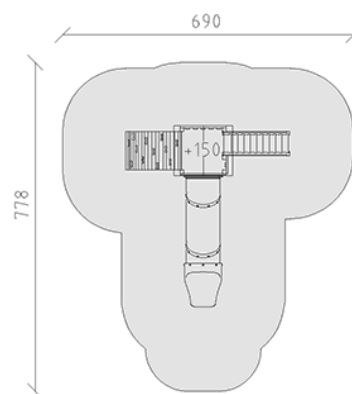

Spielturm-Kombination

Gerätelinie Eco

Artikel 54258

Spielturm-Kombination aus mehrfach verleimtem Schweizer Kiefernholz druckimprägniert, Podesthöhe 150 cm, mit Satteldach, Sitzbank, Aufstiegstreppe, Bogenaufstieg und Röhrenrutschbahn aus Polyäthylen rot, inkl. Stahlfusskonsole für minimale Einbautiefe 50 cm.

CHF 11'885.-

(exkl. MWST)

	Altersgruppe	3+
	Gerätemasse	428 x 390 x 340 cm
	Platzbedarf	778 x 690 cm
	min. Aufprallfläche	37.3 m ²
	Fallhöhe	150 cm
	schwerstes Element	185 kg
	grösstes Element	118 x 145 x 340 cm
	Fundamente	9
	Beton	0.75 m ³
	Montagezeit	5 h
	Monteure	2