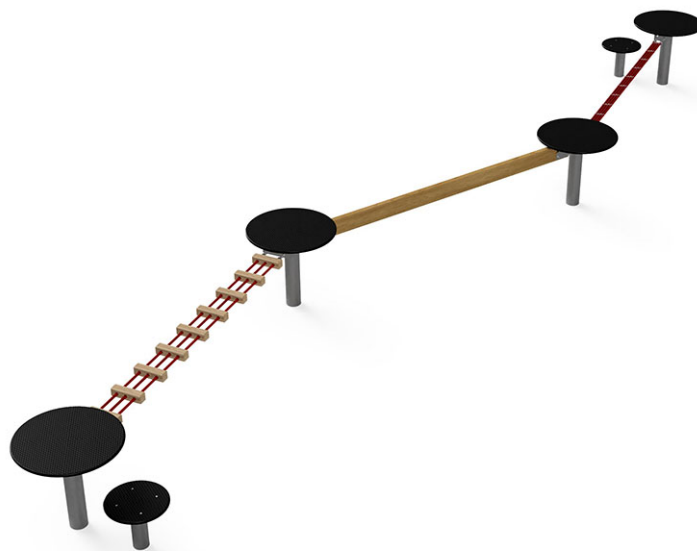

Balancierpfad

Gerätelinie Stahl

Artikel 66460

Balancierpfad mit Poller aus Stahlrohr feuerverzinkt, Teller aus Kunststoff mit rutschhemmender Oberfläche Safe-Tec, mit Balancierseil, Balancierbalken und Balanciersteg, minimale Einbautiefe 50 cm.

CHF 4'880.-

(exkl. MWST)

 Altersgruppe	3+
 Gerätemasse	777 x 185 x 58 cm
 Platzbedarf	1077 x 485 cm
 min. Aufprallfläche	38.25 m ²
 Fallhöhe	60 cm
 schwerstes Element	15 kg
 grösstes Element	108 x 60 x 60 cm
 Fundamente	6
 Beton	2.05 m ³
 Montagezeit	2 h
 Monteure	2