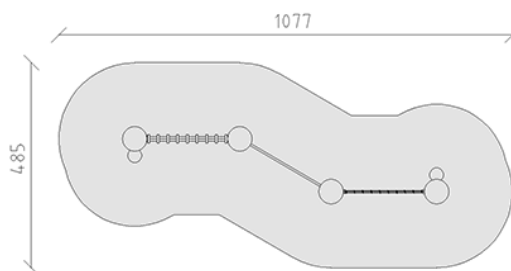

Balancierpfad

Gerätelinie Stahl

Artikel 66460

Balancierpfad mit Poller aus Stahlrohr feuerverzinkt, Teller aus Kunststoff mit rutschhemmender Oberfläche Safe-Tec, mit Balancierseil, Balancierbalken und Balanciersteg, minimale Einbautiefe 50 cm.

CHF 4'880.-

(exkl. MWST)

 Altersgruppe	3+
 Gerätemasse	777 x 185 x 58 cm
 Platzbedarf	1077 x 485 cm
 min. Aufprallfläche	38.25 m ²
 Fallhöhe	60 cm
 schwerstes Element	15 kg
 grösstes Element	108 x 60 x 60 cm
 Fundamente	6
 Beton	2.05 m ³
 Montagezeit	2 h
 Monteure	2