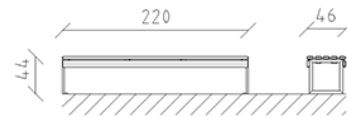

Parkbank Lärche roh

Artikel 84784

Parkbank aus Schweizer Lärche roh, Länge 220 cm, ohne Rückenlehne, Stahlkonstruktion feuerverzinkt.

CHF 1'035.-

(exkl. MWST)

 Gerätemasse	220 x 46 x 44 cm
 schwerstes Element	45 kg
 grösstes Element	220 x 46 x 44 cm
 Montagezeit	1 h
 Monteure	2