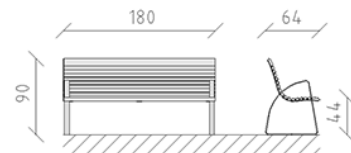

# Parkbank Lärche roh

Artikel 84790

Parkbank aus Schweizer Lärche roh, Länge 180 cm, mit Rückenlehne, Stahlkonstruktion feuerverzinkt.

**CHF 1'660.-**

(exkl. MWST)

|   |                    |                  |
|---|--------------------|------------------|
|  | Gerätemasse        | 180 x 64 x 90 cm |
|  | schwerstes Element | 60 kg            |
|  | grösstes Element   | 180 x 62 x 90 cm |
|  | Montagezeit        | 1 h              |
|  | Monteure           | 2                |