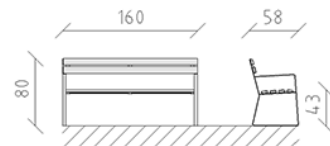

# Parkbank Lärche roh

Artikel 84794

Parkbank aus Schweizer Lärche roh, Länge 160 cm, mit Rückenlehne, Stahlkonstruktion feuerverzinkt.

**CHF 1'065.-**

(exkl. MWST)

	Gerätemasse	160 x 58 x 80 cm
	schwerstes Element	32 kg
	grösstes Element	160 x 52 x 80 cm
	Montagezeit	1 h
	Monteure	2