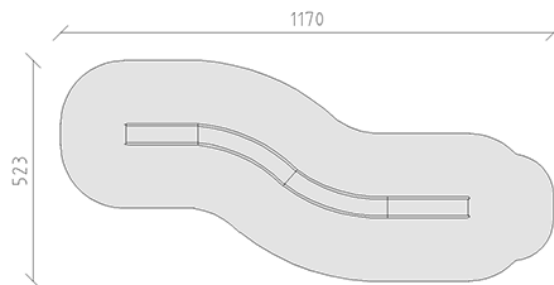

# Endlosrutschbahn

Artikel 13000

Endlosrutschbahn aus Polyester rot/gelb, mit Fussabstützungen für minimale Einbautiefe 50 cm.

## Preis auf Anfrage

	Montagezeit	1 h
	Monteure	2

**buerli**  
Mitten im Spiel