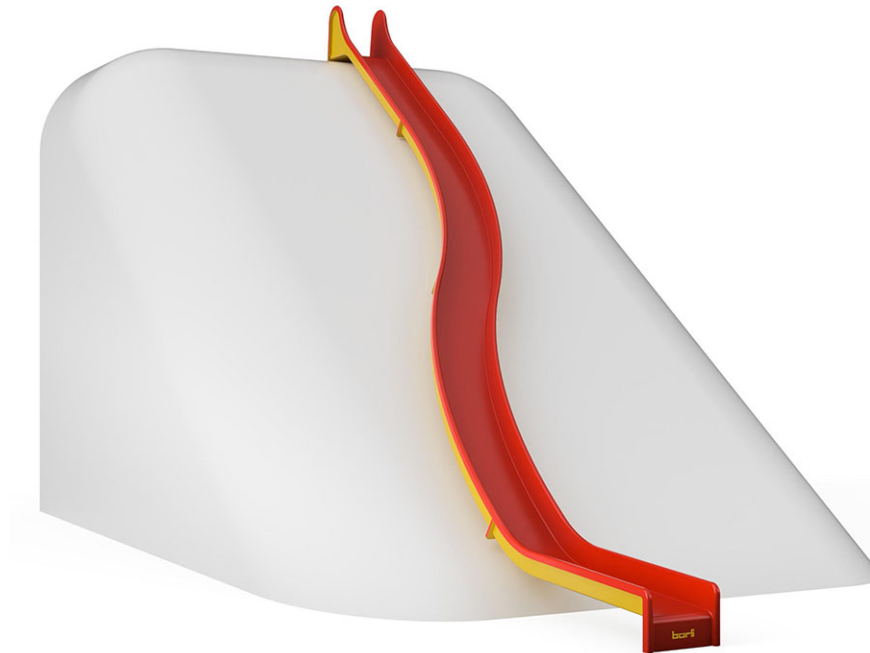

# Endlosrutschbahn

Artikel 13000

Endlosrutschbahn aus Polyester rot/gelb, mit Fussabstützungen für minimale Einbautiefe 50 cm.

## Preis auf Anfrage

	Montagezeit	1 h
	Monteure	2

**berli**  
Mitten im Spiel