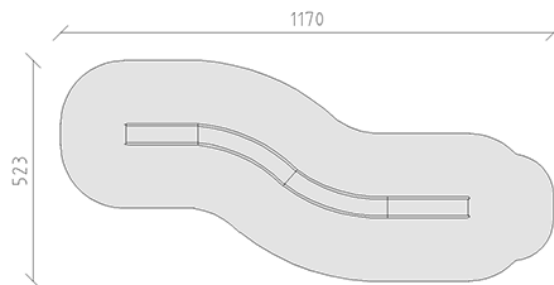

# Endlosrutschbahn

Artikel 13000

Endlosrutschbahn aus Polyester rot/gelb, mit Fussabstützungen für minimale Einbautiefe 50 cm.

## Preis auf Anfrage

	Montagezeit	1 h
	Monteure	2

**berli**  
Mitten im Spiel