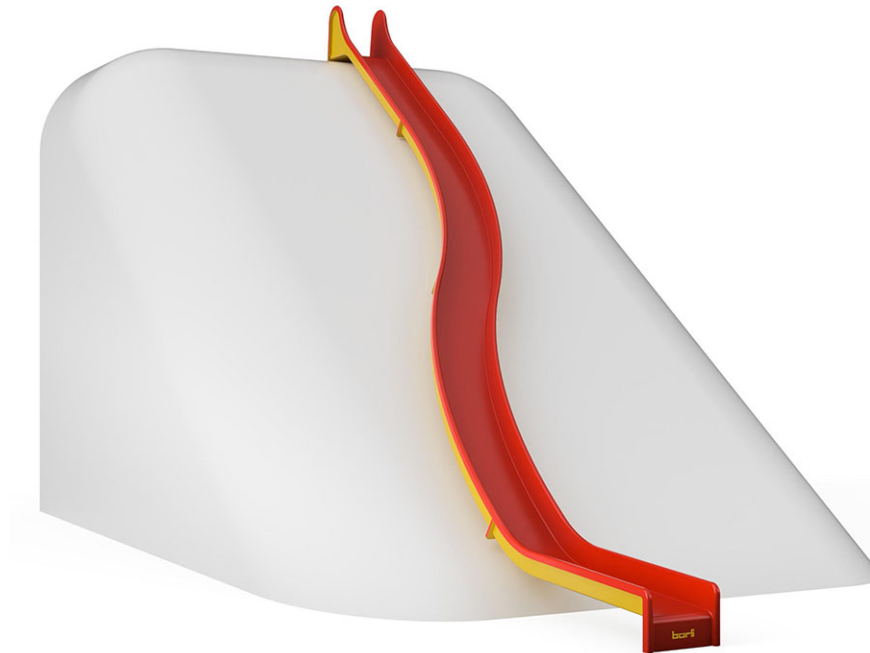

# Endlosrutschbahn

Artikel 13000

Endlosrutschbahn aus Polyester rot/gelb, mit Fussabstützungen für minimale Einbautiefe 50 cm.

## Preis auf Anfrage

	Montagezeit	1 h
	Monteure	2

**buerli**  
Mitten im Spiel