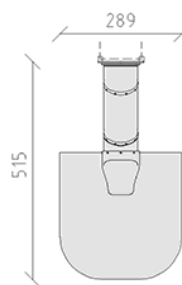

Röhrenrutschbahn

Gerätelinie Rundholz

Artikel A-99-004-40

Röhrenrutschbahn für Podesthöhe 150 cm, aus Polyäthylen, Durchmesser 80 cm, Farbe rot. inkl. Einstiegspaneel und Auslaufteil.

CHF 4'990.-

(exkl. MWST)

 Altersgruppe	3+
 Gerätemasse	315 x 109 x 238 cm
 Platzbedarf	515 x 289 cm
 min. Aufprallfläche	8.25 m ²
 Fallhöhe	150 cm
 schwerstes Element	90 kg
 grösstes Element	330 x 110 x 150 cm
 Fundamente	1
 Beton	0.2 m ³
 Montagezeit	1 h
 Monteure	2