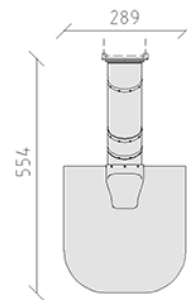

Röhrenrutschbahn

Gerätelinie Rundholz

Artikel A-99-004-45

Röhrenrutschbahn für Podesthöhe 180 cm, Durchmesser 80 cm, aus Polyäthylen, Farbe rot. inkl. Einstiegspaneel und Auslaufteil.

CHF 5'740.-

(exkl. MWST)

 Altersgruppe	3+
 Gerätemasse	354 x 109 x 268 cm
 Platzbedarf	554 x 289 cm
 min. Aufprallfläche	8.25 m ²
 Fallhöhe	180 cm
 schwerstes Element	110 kg
 grösstes Element	390 x 110 x 150 cm
 Fundamente	1
 Beton	0.2 m ³
 Montagezeit	1 h
 Monteure	2