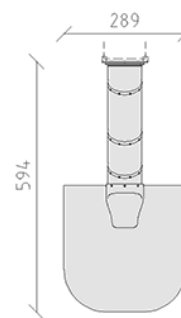

Röhrenrutschbahn

Gerätelinie Rundholz

Artikel A-99-004-50

Röhrenrutschbahn für Podesthöhe 200 cm, Durchmesser 80 cm, aus Polyäthylen, Farbe rot. inkl. Einstiegspaneel und Auslaufteil.

CHF 6'170.-

(exkl. MWST)

 Altersgruppe	3+
 Gerätemasse	394 x 109 x 288 cm
 Platzbedarf	594 x 289 cm
 min. Aufprallfläche	8.25 m ²
 Fallhöhe	200 cm
 schwerstes Element	130 kg
 grösstes Element	430 x 110 x 150 cm
 Fundamente	1
 Beton	0.2 m ³
 Montagezeit	1 h
 Monteure	2