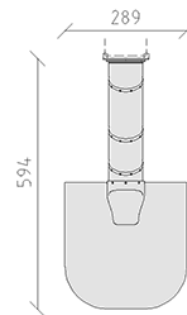

Röhrenrutschbahn

Gerätelinie Rundholz

Artikel A-99-004-50

Röhrenrutschbahn für Podesthöhe 200 cm, Durchmesser 80 cm, aus Polyäthylen, Farbe rot. inkl. Einstiegspaneel und Auslaufteil.

CHF 6'170.-

(exkl. MWST)

 Altersgruppe	3+
 Gerätemasse	394 x 109 x 288 cm
 Platzbedarf	594 x 289 cm
 min. Aufprallfläche	8.25 m ²
 Fallhöhe	200 cm
 schwerstes Element	130 kg
 grösstes Element	430 x 110 x 150 cm
 Fundamente	1
 Beton	0.2 m ³
 Montagezeit	1 h
 Monteure	2