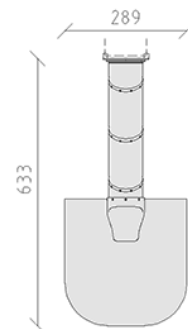

Röhrenrutschbahn

Gerätelinie Rundholz

Artikel A-99-004-60

Röhrenrutschbahn für Podesthöhe 245 cm, Durchmesser 80 cm, aus Polyäthylen, Farbe rot. inkl. Einstiegspaneel und Auslaufteil.

CHF 6'305.-

(exkl. MWST)

 Altersgruppe	3+
 Gerätemasse	433 x 109 x 333 cm
 Platzbedarf	633 x 289 cm
 min. Aufprallfläche	8.25 m ²
 Fallhöhe	245 cm
 schwerstes Element	150 kg
 grösstes Element	530 x 110 x 150 cm
 Fundamente	1
 Beton	0.2 m ³
 Montagezeit	1 h
 Monteure	2