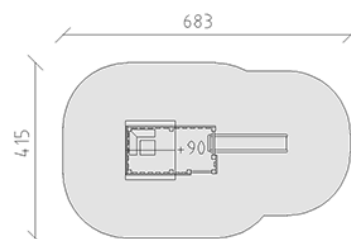

Spielhaus auf Stelzen

Gerätelinie Kantholz

Artikel 32710

Spielhaus auf Stelzen aus mehrfach verleimtem Schweizer Kiefernholz druckimprägniert, Podesthöhe 90 cm, mit Satteldach, Sprossenaufstieg, Eckbank, Spieltisch und Rutschbahn aus Polyester grün/grün, inkl. Stahlfusskonsolen für minimale Einbautiefe 50 cm.

CHF 7'290.-

(exkl. MWST)

	Altersgruppe	3+
	Gerätemasse	384 x 139 x 280 cm
	Platzbedarf	683 x 415 cm
	min. Aufprallfläche	24.55 m ²
	Fallhöhe	100 cm
	schwerstes Element	180 kg
	grösstes Element	218 x 119 x 275 cm
	Fundamente	8
	Beton	1.3 m ³
	Montagezeit	1 h
	Monteure	2