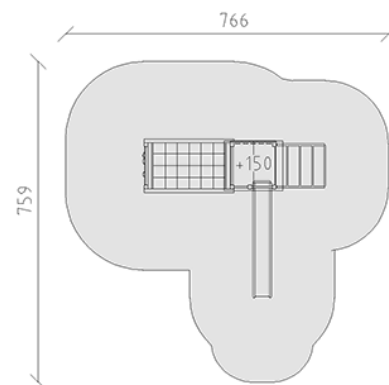

Spielturm-Kombination

Gerätelinie Eco

Artikel 54275

Spielturm-Kombination aus mehrfach verleimtem Schweizer Kiefernholz druckimprägniert, Podesthöhe 150 cm, mit Satteldach, Sprossenaufstieg, Metall-Hängelleiter, Rutschbahn aus Polyester grün/grün, Kombi-Turner Anbau mit Bergsteigerwand, Strickleiter, Netzwand und Netzhimmel, inkl. Stahlfusskonsole für minimale Einbautiefe 50 cm.

CHF 9'200.-

(exkl. MWST)

	Altersgruppe	3+
	Gerätemasse	433 x 376 x 340 cm
	Platzbedarf	766 x 759 cm
	min. Aufprallfläche	41.05 m ²
	Fallhöhe	200 cm
	schwerstes Element	165 kg
	grösstes Element	118 x 145 x 340 cm
	Fundamente	11
	Beton	1.1 m ³
	Montagezeit	4 h
	Monteure	2