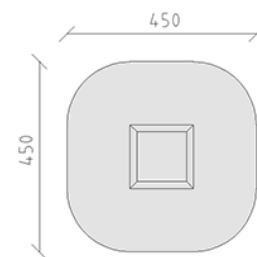

Sandkasten

Gerätelinie Color

Artikel 50100

Sandkasten aus Recycling-Kunststoffbalken, Farbe braun, Grösse 150 x 150 cm, zweilagig, mit Abschluss-Sitzbrett aus Kiefernholz druckimprägniert.

CHF 865.-

(exkl. MWST)

	Gerätemasse	150 x 150 x 25 cm
	Platzbedarf	450 x 450 cm
	min. Aufprallfläche	18.35 m ²
	Fallhöhe	25 cm
	schwerstes Element	26 kg
	grösstes Element	150 x 15 x 25 cm
	Montagezeit	2 h
	Monteure	2

buerli
Mitten im Spiel