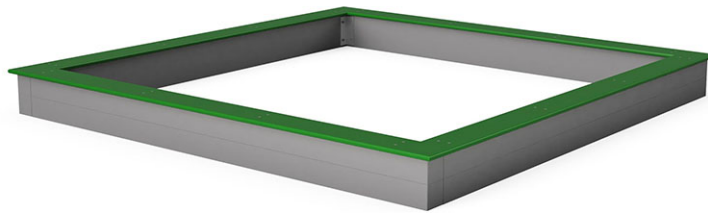

Artikel 50210

Sandkasten aus Recycling-Kunststoffbalken, Grösse 250 x 250 cm, zweilagig, mit Abschluss-Sitzbrett aus Polyäthylen.

CHF 1'495.-

(exkl. MWST)

	Gerätemasse	250 x 250 x 22 cm
	Platzbedarf	550 x 550 cm
	min. Aufprallfläche	28.35 m ²
	Fallhöhe	25 cm
	schwerstes Element	50 kg
	grösstes Element	250 x 15 x 25 cm
	Montagezeit	2 h
	Monteure	2