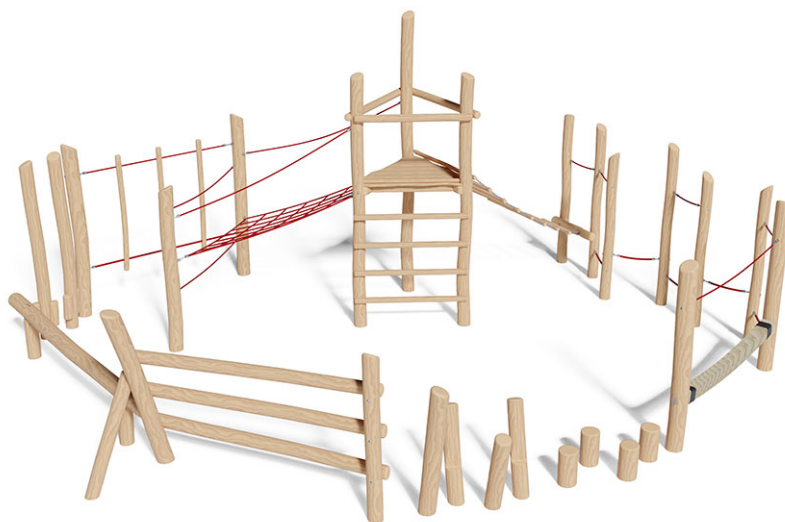

Balancier-Parcours

Gerätelinie Robinie

Artikel 40310

Balancier-Parcours aus chemisch unbehandeltem Robinienkernholz geschliffen, mit Spielturm Podesthöhe 180 cm, Aufhängevorrichtungen aus Edelstahl, Mammutseile stahlarmiert.

CHF 18'305.-

(exkl. MWST)

	Altersgruppe	3+
	Gerätemasse	869 x 637 x 360 cm
	Platzbedarf	1190 x 957 cm
	min. Aufprallfläche	84.7 m ²
	Fallhöhe	180 cm
	schwerstes Element	245 kg
	grösstes Element	440 x 140 x 140 cm
	Fundamente	29
	Beton	5.25 m ³
	Montagezeit	8 h
	Monteure	2