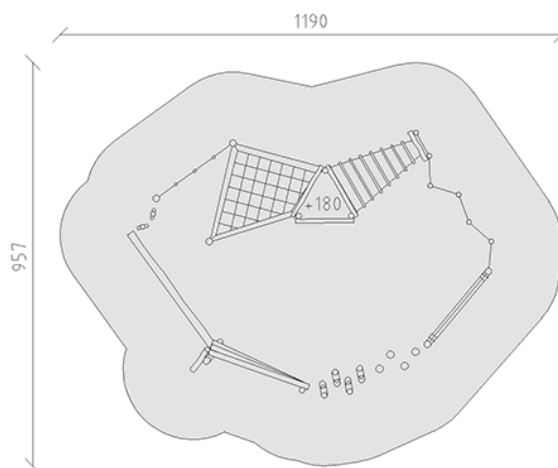

Balancier-Parcours

Gerätelinie Robinie

Artikel 40310

Balancier-Parcours aus chemisch unbehandeltem Robinienkernholz geschliffen, mit Spielturm Podesthöhe 180 cm, Aufhängevorrichtungen aus Edelstahl, Mammutseile stahlarmiert.

CHF 18'305.-

(exkl. MWST)

	Altersgruppe	3+
	Gerätemasse	869 x 637 x 360 cm
	Platzbedarf	1190 x 957 cm
	min. Aufprallfläche	84.7 m ²
	Fallhöhe	180 cm
	schwerstes Element	245 kg
	grösstes Element	440 x 140 x 140 cm
	Fundamente	29
	Beton	5.25 m ³
	Montagezeit	8 h
	Monteure	2