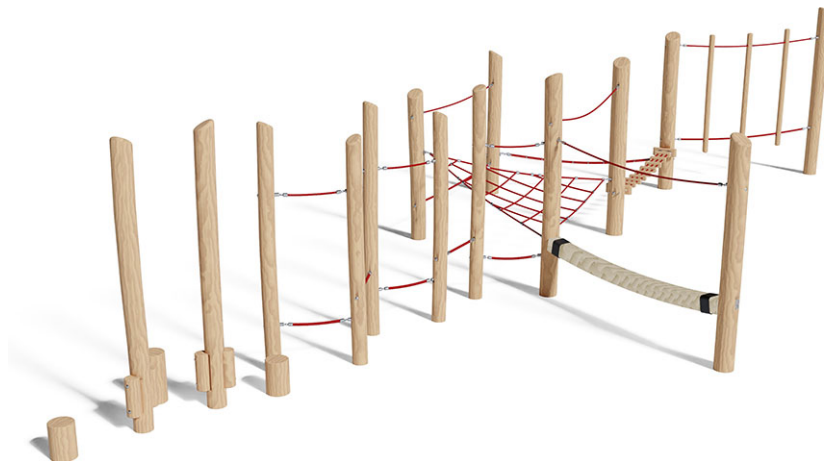

Balancier-Parcours

Gerätelinie Robinie

Artikel 40312

Balancier-Parcours aus chemisch unbehandeltem Robinienkernholz geschliffen, Aufhängevorrichtungen aus Edelstahl, Mammutseile stahlarmiert.

CHF 11'970.-

(exkl. MWST)

 Altersgruppe	3+
 Gerätemasse	1092 x 407 x 220 cm
 Platzbedarf	1412 x 727 cm
 min. Aufprallfläche	67.05 m ²
 Fallhöhe	100 cm
 schwerstes Element	60 kg
 grösstes Element	300 x 18 x 18 cm
 Fundamente	17
 Beton	3.65 m ³
 Montagezeit	7 h
 Monteure	2