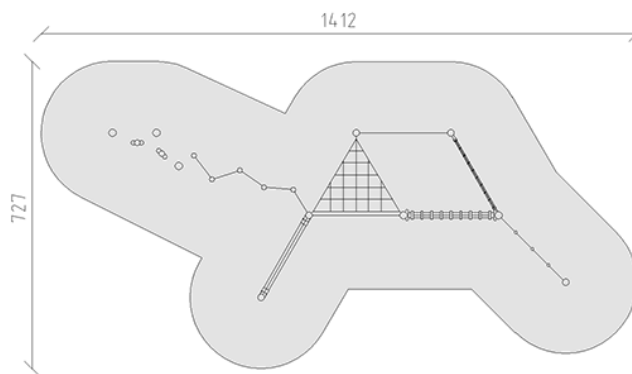

Balancier-Parcours

Gerätelinie Robinie

Artikel 40312

Balancier-Parcours aus chemisch unbehandeltem Robinienkernholz geschliffen, Aufhängevorrichtungen aus Edelstahl, Mammutseile stahllarmiert.

CHF 11'970.-

(exkl. MWST)

 Altersgruppe	3+
 Gerätemasse	1092 x 407 x 220 cm
 Platzbedarf	1412 x 727 cm
 min. Aufprallfläche	67.05 m ²
 Fallhöhe	100 cm
 schwerstes Element	60 kg
 grösstes Element	300 x 18 x 18 cm
 Fundamente	17
 Beton	3.65 m ³
 Montagezeit	7 h
 Monteure	2