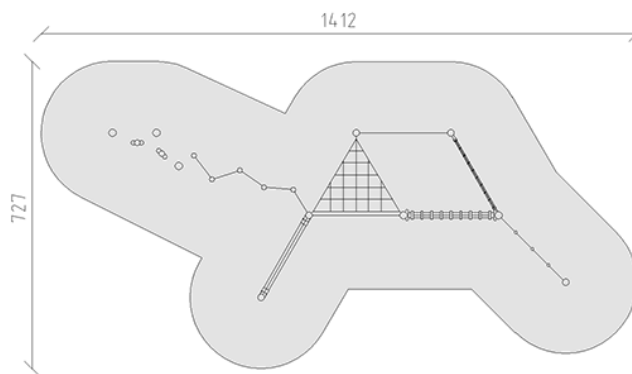

Balancier-Parcours

Gerätelinie Robinie

Artikel 40312

Balancier-Parcours aus chemisch unbehandeltem Robinienkernholz geschliffen, Aufhängevorrichtungen aus Edelstahl, Mammutseile stahlarmiert.

CHF 11'970.-

(exkl. MWST)

 Altersgruppe	3+
 Gerätemasse	1092 x 407 x 220 cm
 Platzbedarf	1412 x 727 cm
 min. Aufprallfläche	67.05 m ²
 Fallhöhe	100 cm
 schwerstes Element	60 kg
 grösstes Element	300 x 18 x 18 cm
 Fundamente	17
 Beton	3.65 m ³
 Montagezeit	7 h
 Monteure	2