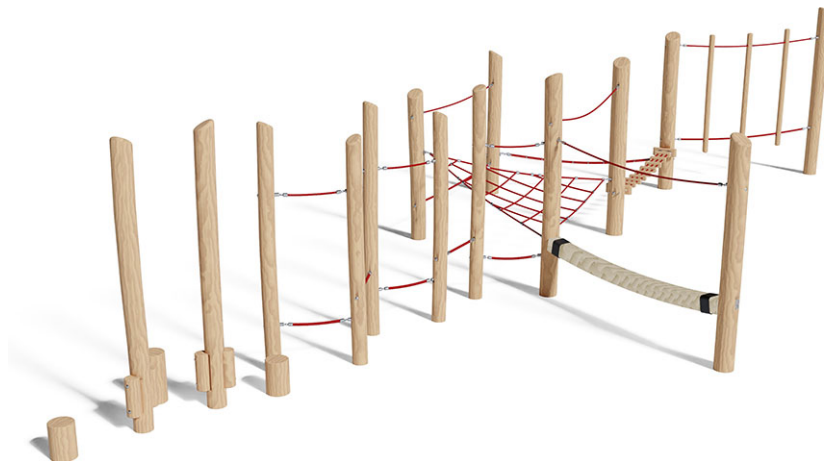

Balancier-Parcours

Gerätelinie Robinie

Artikel 40312

Balancier-Parcours aus chemisch unbehandeltem Robinienkernholz geschliffen, Aufhängevorrichtungen aus Edelstahl, Mammutseile stahllarmiert.

CHF 11'970.-

(exkl. MWST)

 Altersgruppe	3+
 Gerätemasse	1092 x 407 x 220 cm
 Platzbedarf	1412 x 727 cm
 min. Aufprallfläche	67.05 m ²
 Fallhöhe	100 cm
 schwerstes Element	60 kg
 grösstes Element	300 x 18 x 18 cm
 Fundamente	17
 Beton	3.65 m ³
 Montagezeit	7 h
 Monteure	2