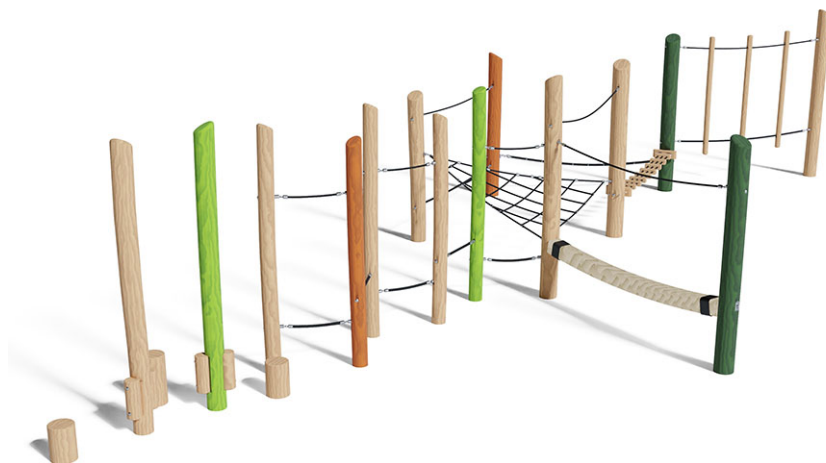

Balancier-Parcours lasiert

Gerätelinie Robinie

Artikel 40312-050

Balancier-Parcours lasiert aus chemisch unbehandeltem Robinienkernholz geschliffen, zusätzlich farbig lasiert, Aufhängevorrichtungen aus Edelstahl, Mammutseile stahlarniert.

CHF 12'965.-

(exkl. MWST)

 Altersgruppe	3+
 Gerätemasse	1092 x 407 x 220 cm
 Platzbedarf	1412 x 727 cm
 min. Aufprallfläche	67.05 m ²
 Fallhöhe	100 cm
 schwerstes Element	60 kg
 grösstes Element	300 x 18 x 18 cm
 Fundamente	17
 Beton	3.65 m ³
 Montagezeit	7 h
 Monteure	2