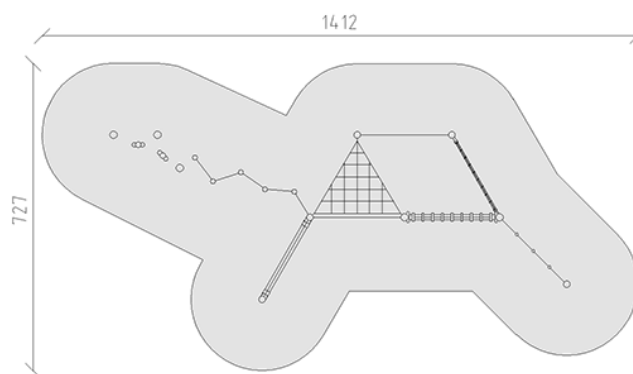

Balancier-Parcours lasiert

Gerätelinie Robinie

Artikel 40312-050

Balancier-Parcours lasiert aus chemisch unbehandeltem Robinienkernholz geschliffen, zusätzlich farbig lasiert, Aufhängevorrichtungen aus Edelstahl, Mammutseile stahlarniert.

CHF 12'965.-

(exkl. MWST)

 Altersgruppe	3+
 Gerätemasse	1092 x 407 x 220 cm
 Platzbedarf	1412 x 727 cm
 min. Aufprallfläche	67.05 m ²
 Fallhöhe	100 cm
 schwerstes Element	60 kg
 grösstes Element	300 x 18 x 18 cm
 Fundamente	17
 Beton	3.65 m ³
 Montagezeit	7 h
 Monteure	2