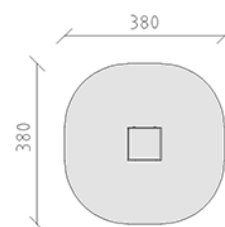

# Wasserrinne

Gerätelinie Robinie

Artikel 42804

Wasserrinne mit Seitenelementen aus Schweizer Lärche roh, Grösse 80 x 80 cm, Fussstützen aus Edelstahl, für minimale Einbautiefe 50 cm.

**CHF 1'335.-**

(exkl. MWST)

 Altersgruppe	3+
 Gerätemasse	80 x 80 x 46 cm
 Platzbedarf	380 x 380 cm
 min. Aufprallfläche	12.5 m <sup>2</sup>
 Fallhöhe	71 cm
 schwerstes Element	30 kg
 grösstes Element	80 x 98 x 98 cm
 Fundamente	4
 Beton	0.3 m <sup>3</sup>
 Montagezeit	2 h
 Monteure	2