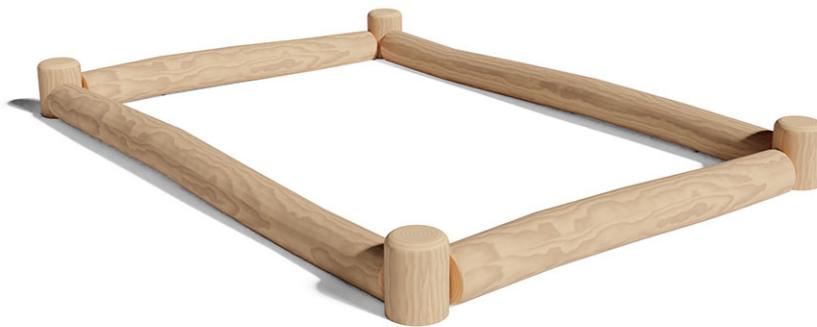

Sandkasten

Gerätelinie Robinie

Artikel 43752

Sandkasten aus chemisch unbehandeltem Robinienkernholz geschliffen, Grösse 246 x 346 cm, mit Baumstammpoller, mit Befestigungsdorn für minimale Einbautiefe 30 cm.

CHF 3'150.-

(exkl. MWST)

 Altersgruppe	1+
 Gerätemasse	346 x 246 x 30 cm
 Platzbedarf	666 x 566 cm
 min. Aufprallfläche	35.2 m ²
 Fallhöhe	30 cm
 schwerstes Element	180 kg
 grösstes Element	332 x 24 x 24 cm
 Fundamente	8
 Beton	1.05 m ³
 Montagezeit	3 h
 Monteure	2