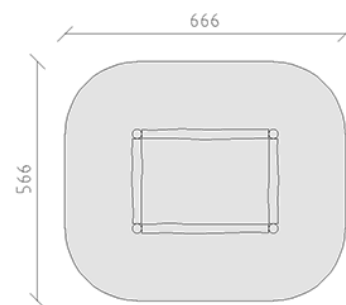

Sandkasten

Gerätelinie Robinie

Artikel 43752

Sandkasten aus chemisch unbehandeltem Robinienkernholz geschliffen, Grösse 246 x 346 cm, mit Baumstammpoller, mit Befestigungsdorn für minimale Einbautiefe 30 cm.

CHF 3'150.-

(exkl. MWST)

 Altersgruppe	1+
 Gerätemasse	346 x 246 x 30 cm
 Platzbedarf	666 x 566 cm
 min. Aufprallfläche	35.2 m ²
 Fallhöhe	30 cm
 schwerstes Element	180 kg
 grösstes Element	332 x 24 x 24 cm
 Fundamente	8
 Beton	1.05 m ³
 Montagezeit	3 h
 Monteure	2