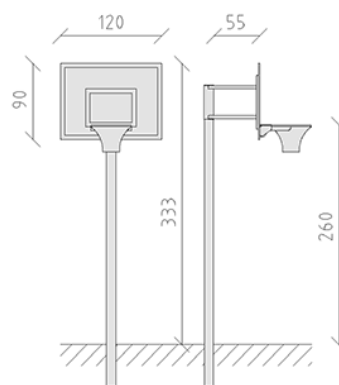

# Mini-Basketballanlage

Gerätelinie Freizeit

Artikel 74000

Mini-Basketballanlage aus Aluminium mit Glasfiber-Zielbrett Grösse 120 x 90 cm, mit Basketballkorb, mit Netz und Bodenhülse, minimale Einbautiefe 50 cm.

**CHF 1'525.-**

(exkl. MWST)

 Altersgruppe	5+
 Gerätemasse	127 x 120 x 333 cm
 Platzbedarf	600 x 600 cm
 schwerstes Element	47 kg
 grösstes Element	120 x 100 x 90 cm
 Fundamente	1
 Beton	0.2 m <sup>3</sup>
 Montagezeit	2 h
 Monteure	2