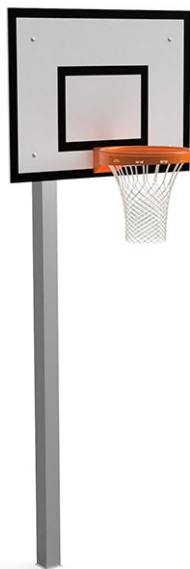

# Mini-Basketballanlage

Gerätelinie Freizeit

Artikel 74000

Mini-Basketballanlage aus Aluminium mit Glasfiber-Zielbrett Grösse 120 x 90 cm, mit Basketballkorb, mit Netz und Bodenhülse, minimale Einbautiefe 50 cm.