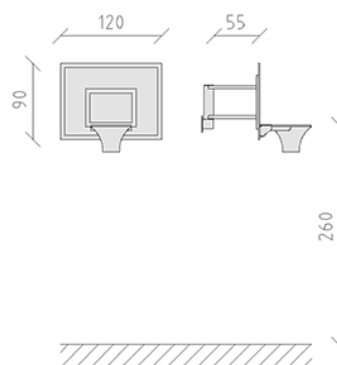

Mini-Basketballanlage

Gerätelinie Freizeit

Artikel 74100

Mini-Basketballanlage, Wandmodell mit verzinkter Befestigungskonsole, Glasfibrer-Zielbrett Grösse 120 x 90 cm, mit Original-Basketballkorb und Netz.

CHF 1'250.-

(exkl. MWST)

 Altersgruppe	5+
 Gerätemasse	130 x 120 x 90 cm
 Platzbedarf	600 x 600 cm
 schwerstes Element	47 kg
 grösstes Element	120 x 100 x 90 cm
 Montagezeit	3 h
 Monteure	2

buerli
Mitten im Spiel