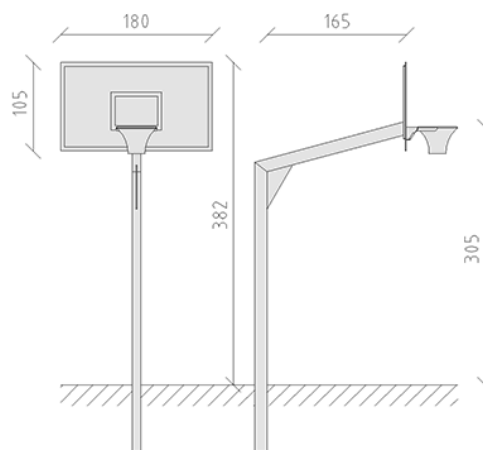

Basketballanlage

Gerätelinie Freizeit

Artikel 74650

Basketballanlage aus Stahlrohr feuerverzinkt, Ausladung 165 cm, Zielbrett aus Kunstharz Grösse 180 x 105 cm, mit Original-Basketballkorb mit Feder-Element, mit Netz und Bodenhülse, minimale Einbautiefe 80 cm.

CHF 2'410.-

(exkl. MWST)

| | | |
|---|--------------------|--------------------|
|  | Altersgruppe | 5+ |
|  | Gerätemasse | 241 x 180 x 382 cm |
|  | Platzbedarf | 600 x 600 cm |
|  | schwerstes Element | 72 kg |
|  | grösstes Element | 470 x 120 x 175 cm |
|  | Fundamente | 1 |
|  | Beton | 0.2 m ³ |
|  | Montagezeit | 3 h |
|  | Monteure | 2 |