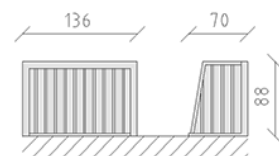

# Mini-Bolzplatztor

Gerätelinie Freizeit

Artikel 75520

Mini-Bolzplatztor aus Aluminium, Oberfläche Alu naturblank, Grösse 120 x 80 cm, Modell freistehend, vollverschweisst.

**CHF 1'375.-**

(exkl. MWST)

 Altersgruppe	3+
 Gerätemasse	136 x 70 x 88 cm
 schwerstes Element	20 kg
 grösstes Element	120 x 70 x 80 cm
 Montagezeit	1 h
 Monteure	2