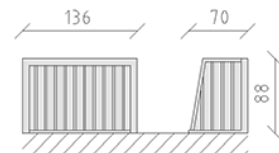

Mini-Bolzplatztor

Gerätelinie Freizeit

Artikel 75520

Mini-Bolzplatztor aus Aluminium, Oberfläche Alu naturblank, Grösse 120 x 80 cm, Modell freistehend, vollverschweisst.

CHF 1'375.-

(exkl. MWST)

 Altersgruppe	3+
 Gerätemasse	136 x 70 x 88 cm
 schwerstes Element	20 kg
 grösstes Element	120 x 70 x 80 cm
 Montagezeit	1 h
 Monteure	2