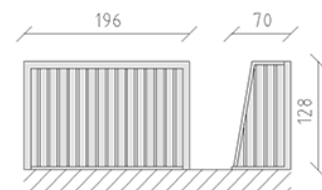

# Mini-Bolzplatztor

Gerätelinie Freizeit

Artikel 75522

Mini-Bolzplatztor aus Aluminium, Oberfläche Alu naturblank, Grösse 180 x 120 cm, Modell freistehend, vollverschweisst.

**CHF 1'775.-**

(exkl. MWST)

 Altersgruppe	3+
 Gerätemasse	196 x 70 x 128 cm
 schwerstes Element	30 kg
 grösstes Element	180 x 70 x 120 cm
 Montagezeit	1 h
 Monteure	2