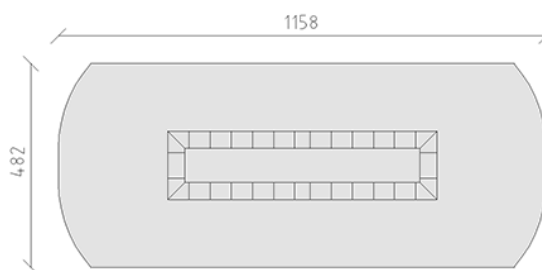

Trampolin Track

Gerätelinie Freizeit

Artikel 75901

Trampolin Track, Sprungtuch aus 6-fach drahtverstärktem Gurtgewebe, Sprungfläche 558 x 82 cm, Rahmen und Stahlfedern feuerverzinkt, mit Fallschutzplatten.

CHF 20'050.-

(exkl. MWST)

 Altersgruppe	3+
 Gerätemasse	638 x 162 x 5 cm
 Platzbedarf	482 x 1158 cm
 min. Aufprallfläche	53.85 m ²
 Fallhöhe	100 cm
 schwerstes Element	23 kg
 grösstes Element	200 x 12 x 6 cm
 Montagezeit	2 h
 Monteure	2