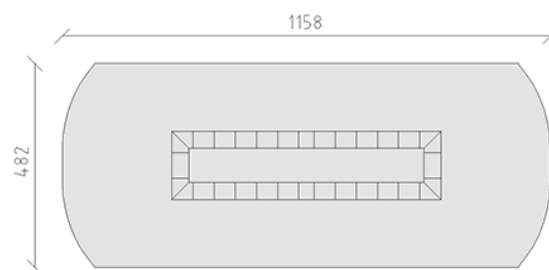

Trampolin Track

Gerätelinie Freizeit

Artikel 75901

Trampolin Track, Sprungtuch aus 6-fach drahtverstärktem Gurtgewebe, Sprungfläche 558 x 82 cm, Rahmen und Stahlfedern feuerverzinkt, mit Fallschutzplatten.

CHF 20'050.-

(exkl. MWST)

 Altersgruppe	3+
 Gerätemasse	638 x 162 x 5 cm
 Platzbedarf	482 x 1158 cm
 min. Aufprallfläche	53.85 m ²
 Fallhöhe	100 cm
 schwerstes Element	23 kg
 grösstes Element	200 x 12 x 6 cm
 Montagezeit	2 h
 Monteure	2