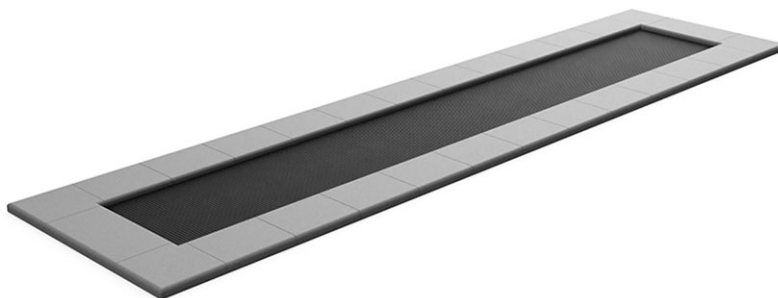

Trampolin Track

Gerätelinie Freizeit

Artikel 75901

Trampolin Track, Sprungtuch aus 6-fach drahtverstärktem Gurtgewebe, Sprungfläche 558 x 82 cm, Rahmen und Stahlfedern feuerverzinkt, mit Fallschutzplatten.

CHF 20'050.-

(exkl. MWST)

 Altersgruppe	3+
 Gerätemasse	638 x 162 x 5 cm
 Platzbedarf	482 x 1158 cm
 min. Aufprallfläche	53.85 m ²
 Fallhöhe	100 cm
 schwerstes Element	23 kg
 grösstes Element	200 x 12 x 6 cm
 Montagezeit	2 h
 Monteure	2