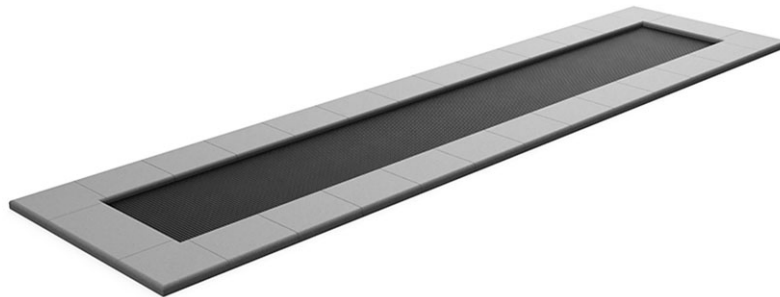

Trampolin Track

Gerätelinie Freizeit

Artikel 75901

Trampolin Track, Sprungtuch aus 6-fach drahtverstärktem Gurtgewebe, Sprungfläche 558 x 82 cm, Rahmen und Stahlfedern feuerverzinkt, mit Fallschutzplatten.

CHF 20'050.-

(exkl. MWST)

 Altersgruppe	3+
 Gerätemasse	638 x 162 x 5 cm
 Platzbedarf	482 x 1158 cm
 min. Aufprallfläche	53.85 m ²
 Fallhöhe	100 cm
 schwerstes Element	23 kg
 grösstes Element	200 x 12 x 6 cm
 Montagezeit	2 h
 Monteure	2