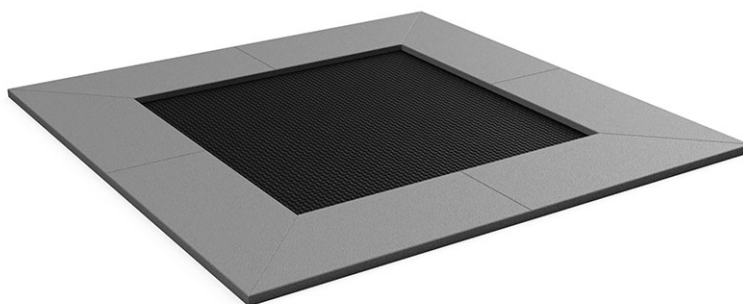

# Trampolin Quadrat

Gerätelinie Freizeit

Artikel 75920

Trampolin Quadrat, Grösse 150 x 150 cm, Sprungfläche 94 x 94 cm, mit Fallschutzplatten  
Farbe grau.

Die Fallschutzplatten in Farbe rot sind auf Anfrage erhältlich.

**CHF 4'340.-**

(exkl. MWST)

	Altersgruppe	3+
	Gerätemasse	150 x 150 x 5 cm
	Platzbedarf	394 x 394 cm
	min. Aufprallfläche	13.6 m <sup>2</sup>
	Fallhöhe	100 cm
	schwerstes Element	150 kg
	grösstes Element	150 x 150 x 30 cm
	Montagezeit	2 h
	Monteure	2