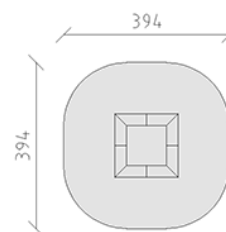

# Trampolin Quadrat

Gerätelinie Freizeit

Artikel 75920

Trampolin Quadrat, Grösse 150 x 150 cm, Sprungfläche 94 x 94 cm, mit Fallschutzplatten  
Farbe grau.

Die Fallschutzplatten in Farbe rot sind auf Anfrage erhältlich.

**CHF 4'340.-**

(exkl. MWST)

	Altersgruppe	3+
	Gerätemasse	150 x 150 x 5 cm
	Platzbedarf	394 x 394 cm
	min. Aufprallfläche	13.6 m <sup>2</sup>
	Fallhöhe	100 cm
	schwerstes Element	150 kg
	grösstes Element	150 x 150 x 30 cm
	Montagezeit	2 h
	Monteure	2