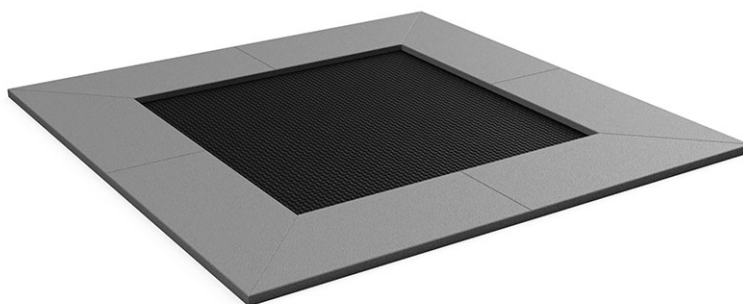

Trampolin Quadrat

Gerätelinie Freizeit

Artikel 75920

Trampolin Quadrat, Grösse 150 x 150 cm, Sprungfläche 94 x 94 cm, mit Fallschutzplatten
Farbe grau.

Die Fallschutzplatten in Farbe rot sind auf Anfrage erhältlich.

CHF 4'340.-

(exkl. MWST)

	Altersgruppe	3+
	Gerätemasse	150 x 150 x 5 cm
	Platzbedarf	394 x 394 cm
	min. Aufprallfläche	13.6 m ²
	Fallhöhe	100 cm
	schwerstes Element	150 kg
	grösstes Element	150 x 150 x 30 cm
	Montagezeit	2 h
	Monteure	2