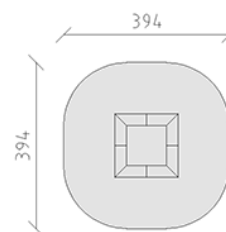

Trampolin Quadrat

Gerätelinie Freizeit

Artikel 75920

Trampolin Quadrat, Grösse 150 x 150 cm, Sprungfläche 94 x 94 cm, mit Fallschutzplatten
Farbe grau.

Die Fallschutzplatten in Farbe rot sind auf Anfrage erhältlich.

CHF 4'340.-

(exkl. MWST)

	Altersgruppe	3+
	Gerätemasse	150 x 150 x 5 cm
	Platzbedarf	394 x 394 cm
	min. Aufprallfläche	13.6 m ²
	Fallhöhe	100 cm
	schwerstes Element	150 kg
	grösstes Element	150 x 150 x 30 cm
	Montagezeit	2 h
	Monteure	2