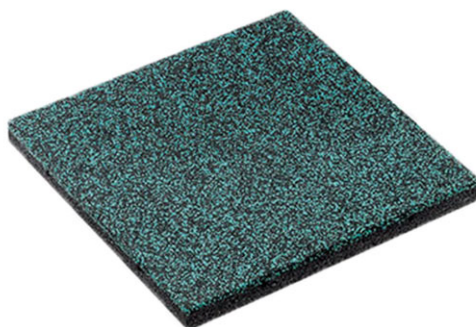

# Vollgummiplatte Royal

Artikel 95110

Vollgummiplatte Royal aus EPDM-Neugummi, Format 500 x 500 mm, Dicke 50 mm, Farbe türkis/schwarz nach RAL 5018/9004, für Fallhöhe bis 150 cm, inkl. Steckverbinder.  
Mindestbestellmenge 20 m<sup>2</sup>  
Preis pro m<sup>2</sup>