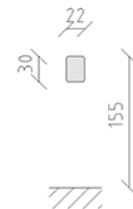

berli
Mitten im Spiel

+41 41 925 14 00
info@berli.swiss