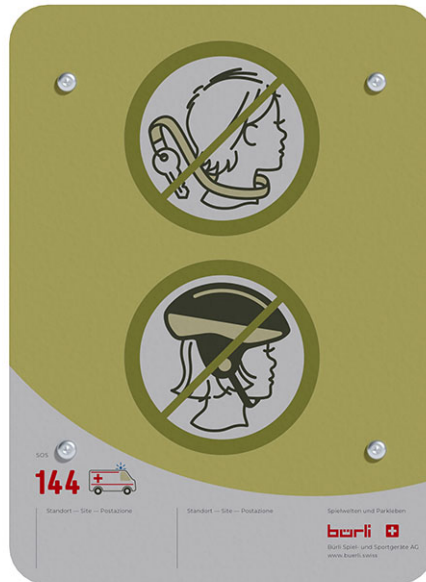

Spielplatztafel Standard

Artikel 95971

Spielplatztafel Standard aus Aluminium-Verbundplatte, mit zwei Symbolen, Format 220 x 300 mm, Digitaldruck auf weisser Folie, mit Schutzlaminat überzogen, Wandmodell.

CHF 100.-

(exkl. MWST)

	schwerstes Element	2 kg
	grösstes Element	30 x 22 x 0.4 cm
	Montagezeit	0.5 h
	Monteure	1

berli
Mitten im Spiel