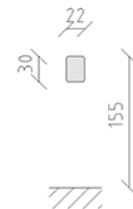

Spielplatztafel Standard

Artikel 95971

Spielplatztafel Standard aus Aluminium-Verbundplatte, mit zwei Symbolen, Format 220 x 300 mm, Digitaldruck auf weisser Folie, mit Schutzlaminat überzogen, Wandmodell.

CHF 100.-

(exkl. MWST)

	schwerstes Element	2 kg
	grösstes Element	30 x 22 x 0.4 cm
	Montagezeit	0.5 h
	Monteure	1

berli
Mitten im Spiel