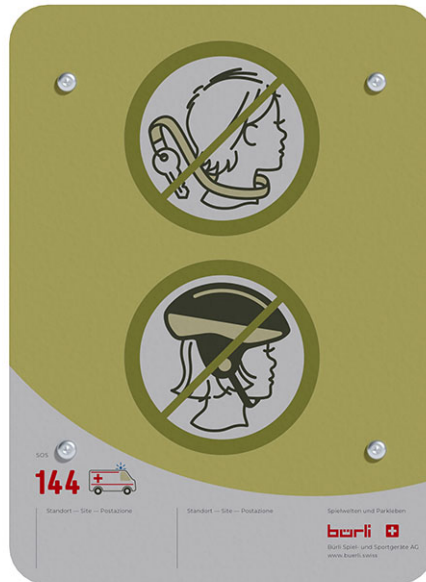

Spielplatztafel Standard

Artikel 95971

Spielplatztafel Standard aus Aluminium-Verbundplatte, mit zwei Symbolen, Format 220 x 300 mm, Digitaldruck auf weisser Folie, mit Schutzlaminat überzogen, Wandmodell.

CHF 100.-

(exkl. MWST)

	schwerstes Element	2 kg
	grösstes Element	30 x 22 x 0.4 cm
	Montagezeit	0.5 h
	Monteure	1

berli
Mitten im Spiel

+41 41 925 14 00
info@berli.swiss