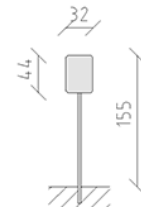

Spielplatztafel Standard

Artikel 95975

Spielplatztafel Standard aus Aluminium-Verbundplatte, mit vier Symbolen, Format 320 x 440 mm, Digitaldruck auf weisser Folie, mit Schutzlaminat überzogen, Standmodell mit feuerverzinktem Standrohr.

CHF 260.-
(exkl. MWST)

	Gerätemasse	155 x 32 x 5 cm
	schwerstes Element	5 kg
	grösstes Element	200 x 32 x 5 cm
	Fundamente	1
	Beton	0.15 m ³
	Montagezeit	1 h
	Monteure	1

berli
Mitten im Spiel