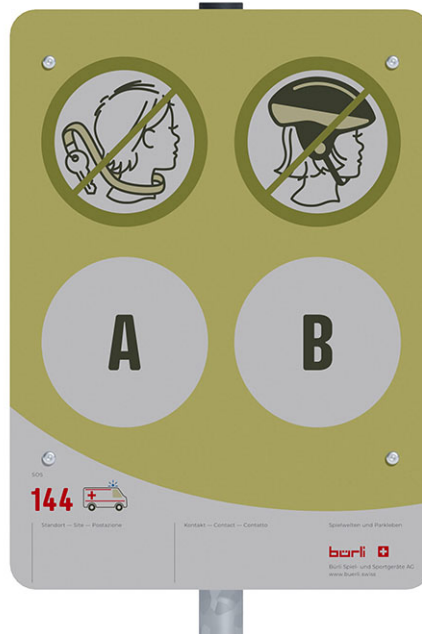

Spielplatztafel Individuell

Artikel 95990

Spielplatztafel Individuell aus Aluminium-Verbundplatte, mit vier Symbolen, Format 320 x 440 mm, Digitaldruck auf weisser Folie, mit Schutzlaminat überzogen, Standmodell mit feuerverzinktem Standrohr, zwei Symbole zum Selbstauswählen.

CHF 425.-
(exkl. MWST)

	Gerätemasse	155 x 32 x 5 cm
	schwerstes Element	5 kg
	grösstes Element	155 x 32 x 5 cm
	Fundamente	1
	Beton	0.15 m ³
	Montagezeit	1 h
	Monteure	1

berli
Mitten im Spiel

+41 41 925 14 00
info@buerli.swiss