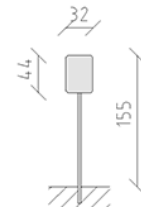

Spielplatztafel Individuell

Artikel 95990

Spielplatztafel Individuell aus Aluminium-Verbundplatte, mit vier Symbolen, Format 320 x 440 mm, Digitaldruck auf weisser Folie, mit Schutzlaminat überzogen, Standmodell mit feuerverzinktem Standrohr, zwei Symbole zum Selbstauswählen.

CHF 425.-
(exkl. MWST)

	Gerätemasse	155 x 32 x 5 cm
	schwerstes Element	5 kg
	grösstes Element	155 x 32 x 5 cm
	Fundamente	1
	Beton	0.15 m ³
	Montagezeit	1 h
	Monteure	1

berli
Mitten im Spiel

+41 41 925 14 00
info@buerli.swiss