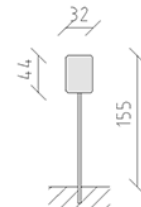

Spielplatztafel Individuell

Artikel 95991

Spielplatztafel Individuell aus Aluminium-Verbundplatte, mit sechs Symbolen, Format 320 x 440 mm, Digitaldruck auf weisser Folie, mit Schutzlaminat überzogen, Standmodell mit feuerverzinktem Standrohr, vier Symbole zum Selbstauswählen.

CHF 445.-

(exkl. MWST)

	Gerätemasse	155 x 32 x 5 cm
	schwerstes Element	5 kg
	grösstes Element	155 x 32 x 5 cm
	Fundamente	1
	Beton	0.15 m ³
	Montagezeit	1 h
	Monteure	1

berli
Mitten im Spiel