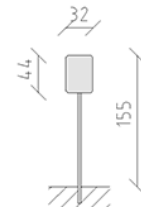

Spielplatztafel Individuell

Artikel 95991

Spielplatztafel Individuell aus Aluminium-Verbundplatte, mit sechs Symbolen, Format 320 x 440 mm, Digitaldruck auf weisser Folie, mit Schutzlaminat überzogen, Standmodell mit feuerverzinktem Standrohr, vier Symbole zum Selbstauswählen.

CHF 445.-
(exkl. MWST)

| | | |
|---|--------------------|---------------------|
|  | Gerätemasse | 155 x 32 x 5 cm |
|  | schwerstes Element | 5 kg |
|  | grösstes Element | 155 x 32 x 5 cm |
|  | Fundamente | 1 |
|  | Beton | 0.15 m ³ |
|  | Montagezeit | 1 h |
|  | Monteure | 1 |