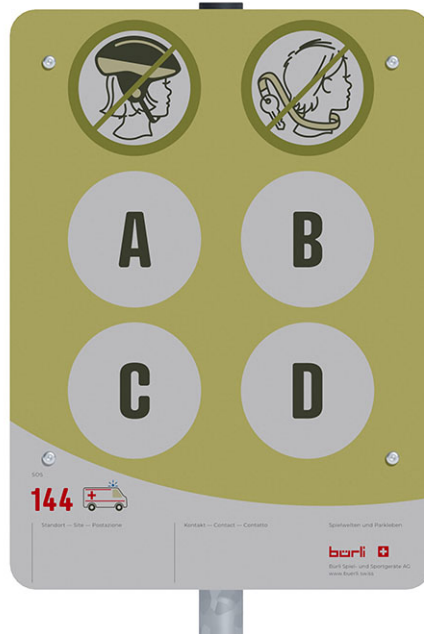

Spielplatztafel Individuell

Artikel 95991

Spielplatztafel Individuell aus Aluminium-Verbundplatte, mit sechs Symbolen, Format 320 x 440 mm, Digitaldruck auf weisser Folie, mit Schutzlaminat überzogen, Standmodell mit feuerverzinktem Standrohr, vier Symbole zum Selbstauswählen.

CHF 445.-
(exkl. MWST)

| | | |
|---|--------------------|---------------------|
|  | Gerätemasse | 155 x 32 x 5 cm |
|  | schwerstes Element | 5 kg |
|  | grösstes Element | 155 x 32 x 5 cm |
|  | Fundamente | 1 |
|  | Beton | 0.15 m ³ |
|  | Montagezeit | 1 h |
|  | Monteure | 1 |