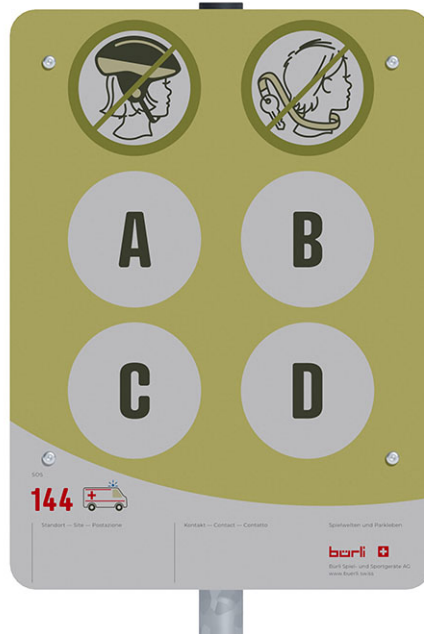

Spielplatztafel Individuell

Artikel 95991

Spielplatztafel Individuell aus Aluminium-Verbundplatte, mit sechs Symbolen, Format 320 x 440 mm, Digitaldruck auf weisser Folie, mit Schutzlaminat überzogen, Standmodell mit feuerverzinktem Standrohr, vier Symbole zum Selbstauswählen.

CHF 445.-

(exkl. MWST)

	Gerätemasse	155 x 32 x 5 cm
	schwerstes Element	5 kg
	grösstes Element	155 x 32 x 5 cm
	Fundamente	1
	Beton	0.15 m ³
	Montagezeit	1 h
	Monteure	1

berli
Mitten im Spiel