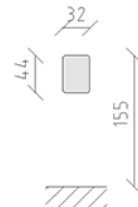

# Spielplatztafel Individuell

Artikel 95996

Spielplatztafel Individuell aus Aluminium-Verbundplatte, mit sechs Symbolen, Format 320 x 440 mm, Digitaldruck auf weisser Folie, mit Schutzlaminat überzogen, Wandmodell, Symbole zum Selbstauswählen.

**CHF 330.-**  
(exkl. MWST)

	schwerstes Element	2 kg
	grösstes Element	44 x 32 x 0.4 cm
	Montagezeit	0.5 h
	Monteure	1

**buerli**  
Mitten im Spiel

+41 41 925 14 00  
info@buerli.swiss