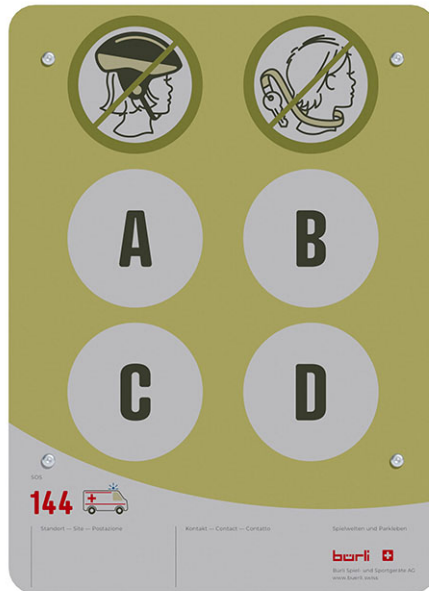

# Spielplatztafel Individuell

Artikel 95996

Spielplatztafel Individuell aus Aluminium-Verbundplatte, mit sechs Symbolen, Format 320 x 440 mm, Digitaldruck auf weisser Folie, mit Schutzlaminat überzogen, Wandmodell, Symbole zum Selbstauswählen.

**CHF 330.-**  
(exkl. MWST)

	schwerstes Element	2 kg
	grösstes Element	44 x 32 x 0.4 cm
	Montagezeit	0.5 h
	Monteure	1

**buerli**  
Mitten im Spiel

+41 41 925 14 00  
info@buerli.swiss