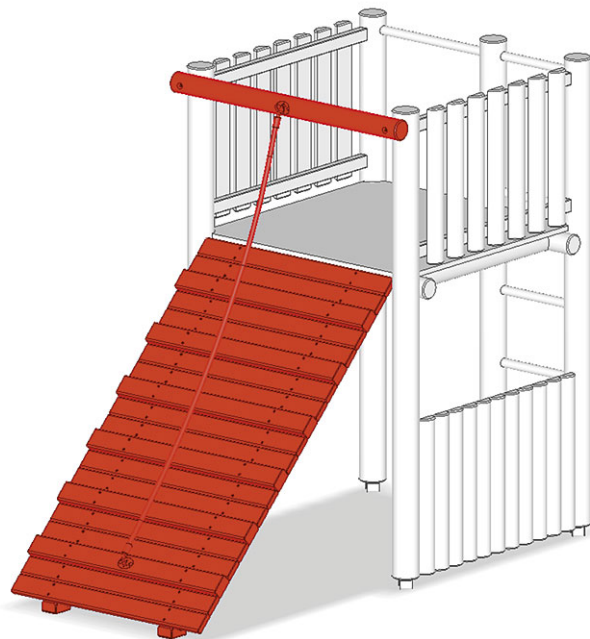

# Schrägaufstieg

Gerätelinie Rundholz

Artikel A-01-025-40

Schrägaufstieg für Podesthöhe 150 cm, aus Schweizer Kiefernholz druckimprägniert, mit Tau als Kletterhilfe.

**CHF 1'255.-**

(exkl. MWST)

	Fallhöhe	150 cm
	Montagezeit	1 h
	Monteure	2