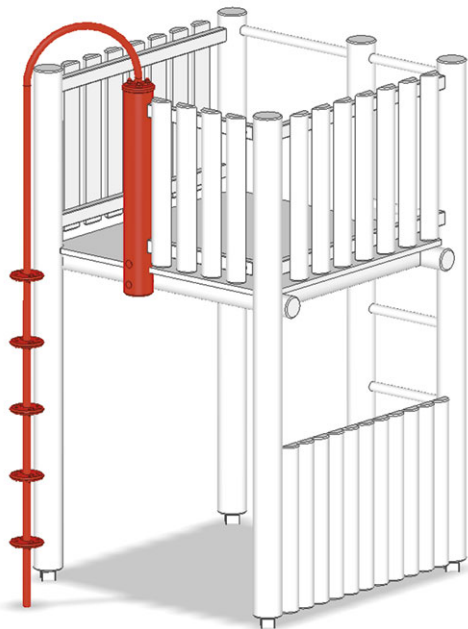

# Kletterstange

Gerätelinie Rundholz

Artikel A-01-030-40

Kletterstange Edelstahl zu Podesthöhe 150 cm, aus Edelstahl.

**CHF 1'025.-**

(exkl. MWST)

	Fallhöhe	150 cm
	Montagezeit	1 h
	Monteure	2

**buerli**  
Mitten im Spiel