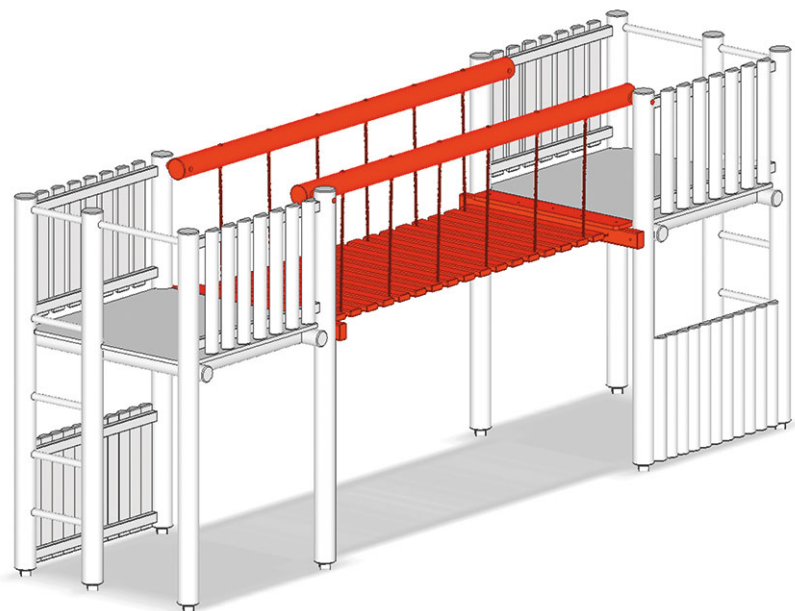

# Hängebrücke

Gerätelinie Rundholz

Artikel A-01-051-72

Hängebrücke für Länge 300 cm, aus Schweizer Kiefernholz, mit Ketten feuerverzinkt, von Turm zu Turm.

**CHF 1'675.-**

(exkl. MWST)

Montagezeit

2 h