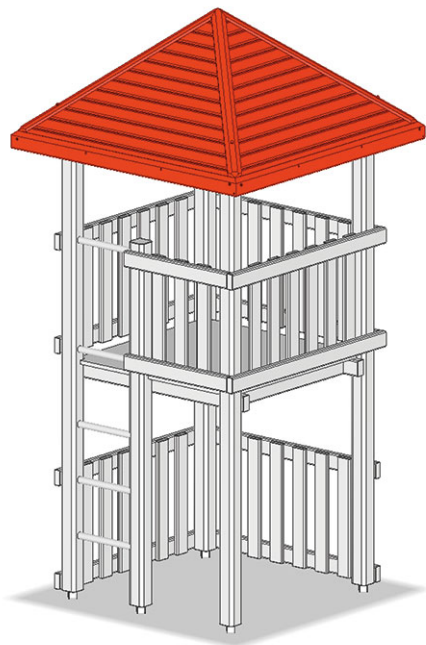

# Pyramidendach

Gerätelinie Rundholz

Artikel A-02-009-93

Pyramidendach aus Schweizer Kiefernholz druckimprägniert, Grösse 180 x 180 cm, profilierte Rahmenkonstruktion, Füllung mit Aluminiumtäfer.

**CHF 1'870.-**