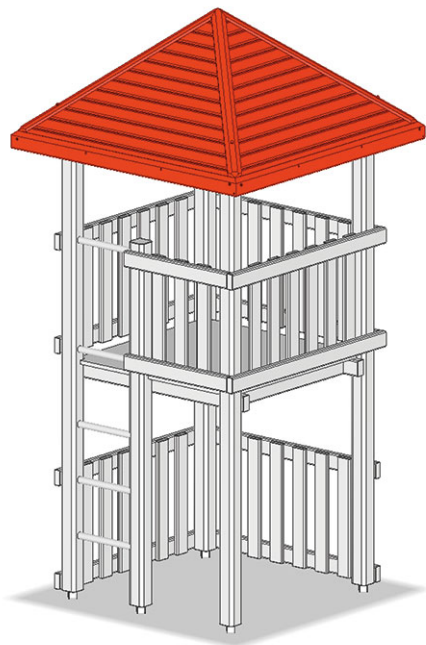

Pyramidendach

Gerätelinie Rundholz

Artikel A-02-009-93

Pyramidendach aus Schweizer Kiefernholz druckimprägniert, Grösse 180 x 180 cm, profilierte Rahmenkonstruktion, Füllung mit Aluminiumtäfer.

CHF 1'870.-