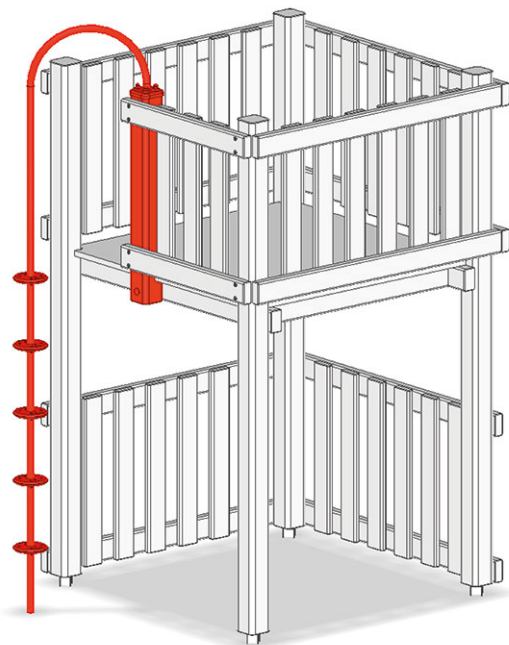

Kletterstange Edelstahl

Gerätelinie Aluminium

Artikel A-02-030-60

Kletterstange Edelstahl zu Podesthöhe 245 cm, aus Edelstahl.

CHF 1'340.-
(exkl. MWST)

| | |
|---|--------|
|  Fallhöhe | 245 cm |
|  Montagezeit | 1 h |
|  Monteure | 2 |

buerli
Mitten im Spiel