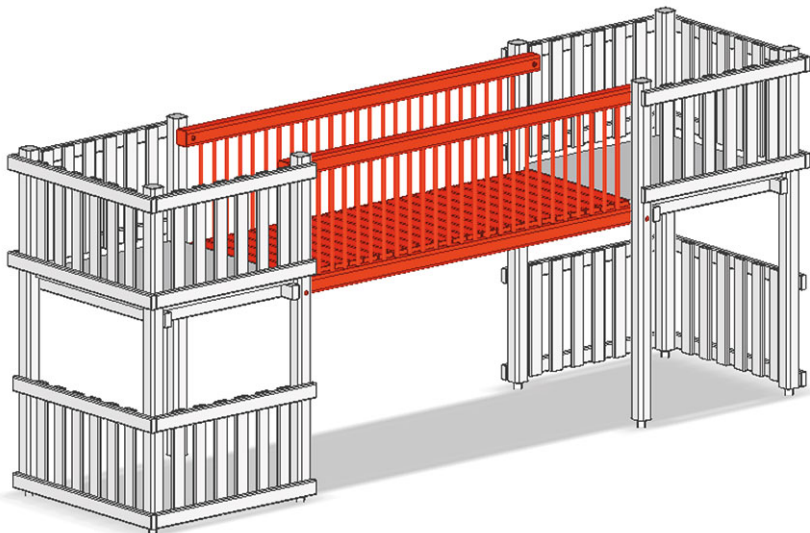

Verbindungsbrücke

Gerätelinie Aluminium

Artikel A-02-050-72-002

Verbindungsbrücke, Höhe 80 cm, Breite 114 cm, Länge 300 cm, mit 2 Geländern, gerade oder schräg, von Turm zu Turm.

CHF 2'045.-

(exkl. MWST)

Montagezeit